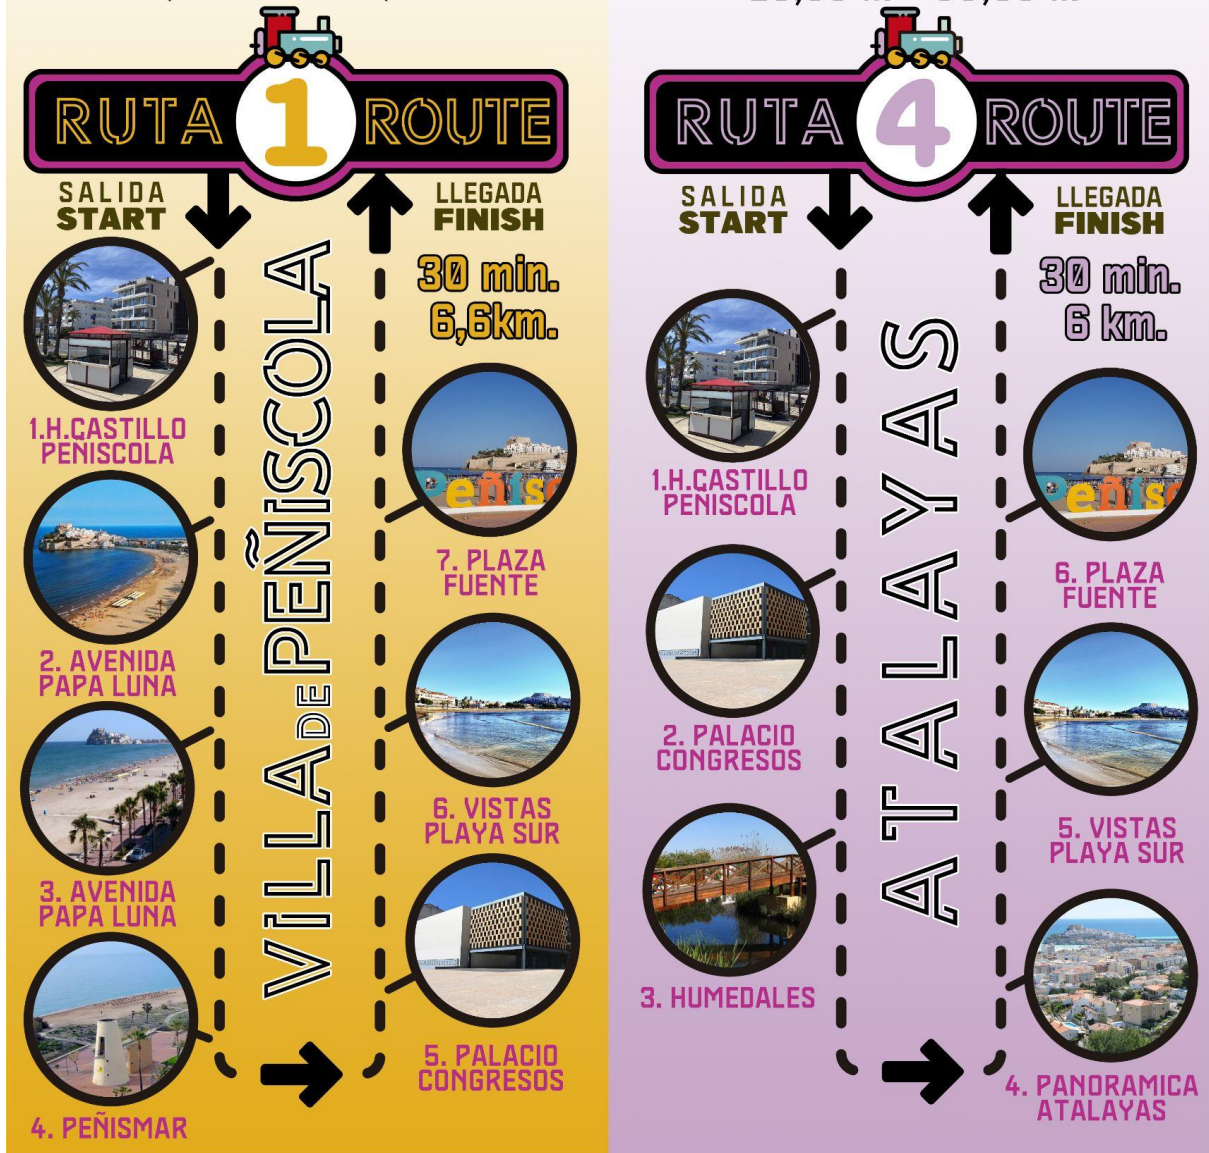

HORARIOS

10,00 h. - 13,00 h.
20,00 h. - 21,00 h.
22,00 h. - 23,00 h.
23,30 h. - 00,00 h.
00,30 h. - 01,00 h.

11,00 h. - 12,00 h. - 16,30 h.
17,30 h. - 18,30 h.
19,30 h. - 20,30 h.
21,30 h. - 22,30 h.
23,30 h. - 00,30 h.

Para dudas o reservas puede escribir a info@trenturistic.com

HORARIOS

10,30 h. - 11,30 h. - 12,30 h.
16,00 h. - 17,00 h. - 18,00 h.
19,00 h. - 20,00 h. - 21,00 h.
22,00 h. - 23,00 h.
00,00 h. - 01,00 h.

10,30 h. - 11,30 h.
12,30 h. - 16,00 h.
17,00 h. - 18,00 h.
19,00 h. - 20,00 h.
21,00 h. - 22,00 h.

Para dudas o reservas puede escribir a info@trenturistic.com