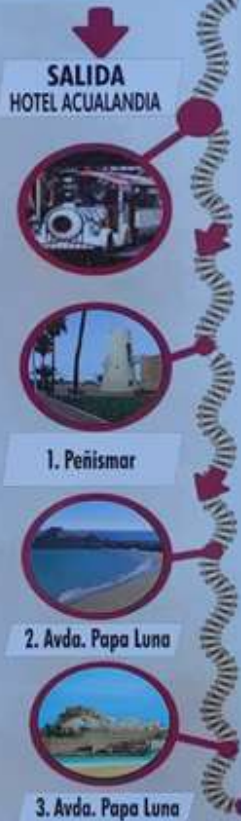

TREN TURÍSTICO PEÑÍSCOLA

Ruta PLAYA y PASEO MARÍTIMO

Reserva tu evento boda, comunión, despedidas, etc...

Ruta PLAYA y PASEO MARÍTIMO

Reserva tu evento boda, comunión, despedidas, etc...

SERVICIO DIARIO

HORARIO:

11:00 / 12:00 / 17:30 / 18:30 / 19:30
20:30

SÚBETE AL TREN Y DISFRUTA DE LAS VISTAS PANORÁMICAS DE PEÑÍSCOLA

SUS MARAVILLOSOS ACANTILADOS Y LA HERMOSURA DE UNA CIUDAD MARINERA

SERVICIO DIARIO

SALIDAS CADA 25 MIN.
DEPARTURES EVERY 25 MIN.