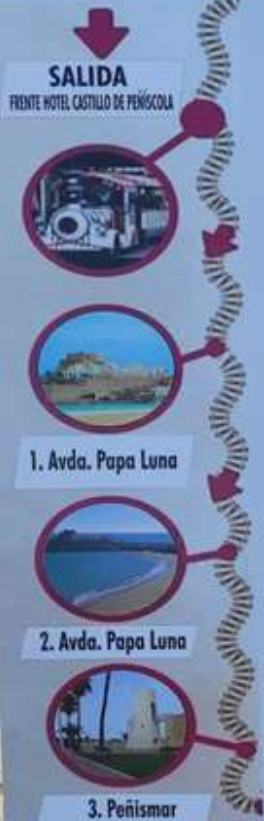

TREN TURÍSTICO PEÑÍSCOLA

Ruta PLAYA y PASEO MARÍTIMO

Reserva tu evento boda, comunión, despedidas, etc...

Ruta PLAYA y PASEO MARÍTIMO

Reserva tu evento boda, comunión, despedidas, etc...

SERVICIO DIARIO

HORARIO:

11:00 / 12:00 / 17:30 / 18:30 / 19:30
20:30

SÚBETE AL TREN Y DISFRUTA DE LAS VISTAS PANORÁMICAS DE PEÑÍSCOLA

SUS MARAVILLOSOS ACANTILADOS Y LA HERMOSURA DE UNA CIUDAD MARINERA

SERVICIO DIARIO

SALIDAS CADA 25 MIN.
DEPARTURES EVERY 25 MIN.